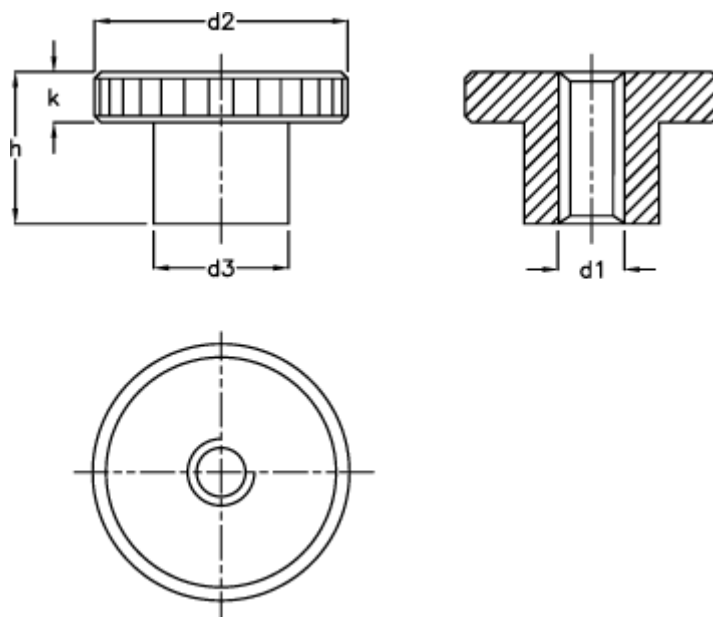

Varenummer: 20704512

Beskrivelse: E+G Fingermøtrik DIN 466-M12

Mål

$d1 = M 12$

$d2 = 40$

$d3 = 22$

$h = 25.0$

$K = 10.0$